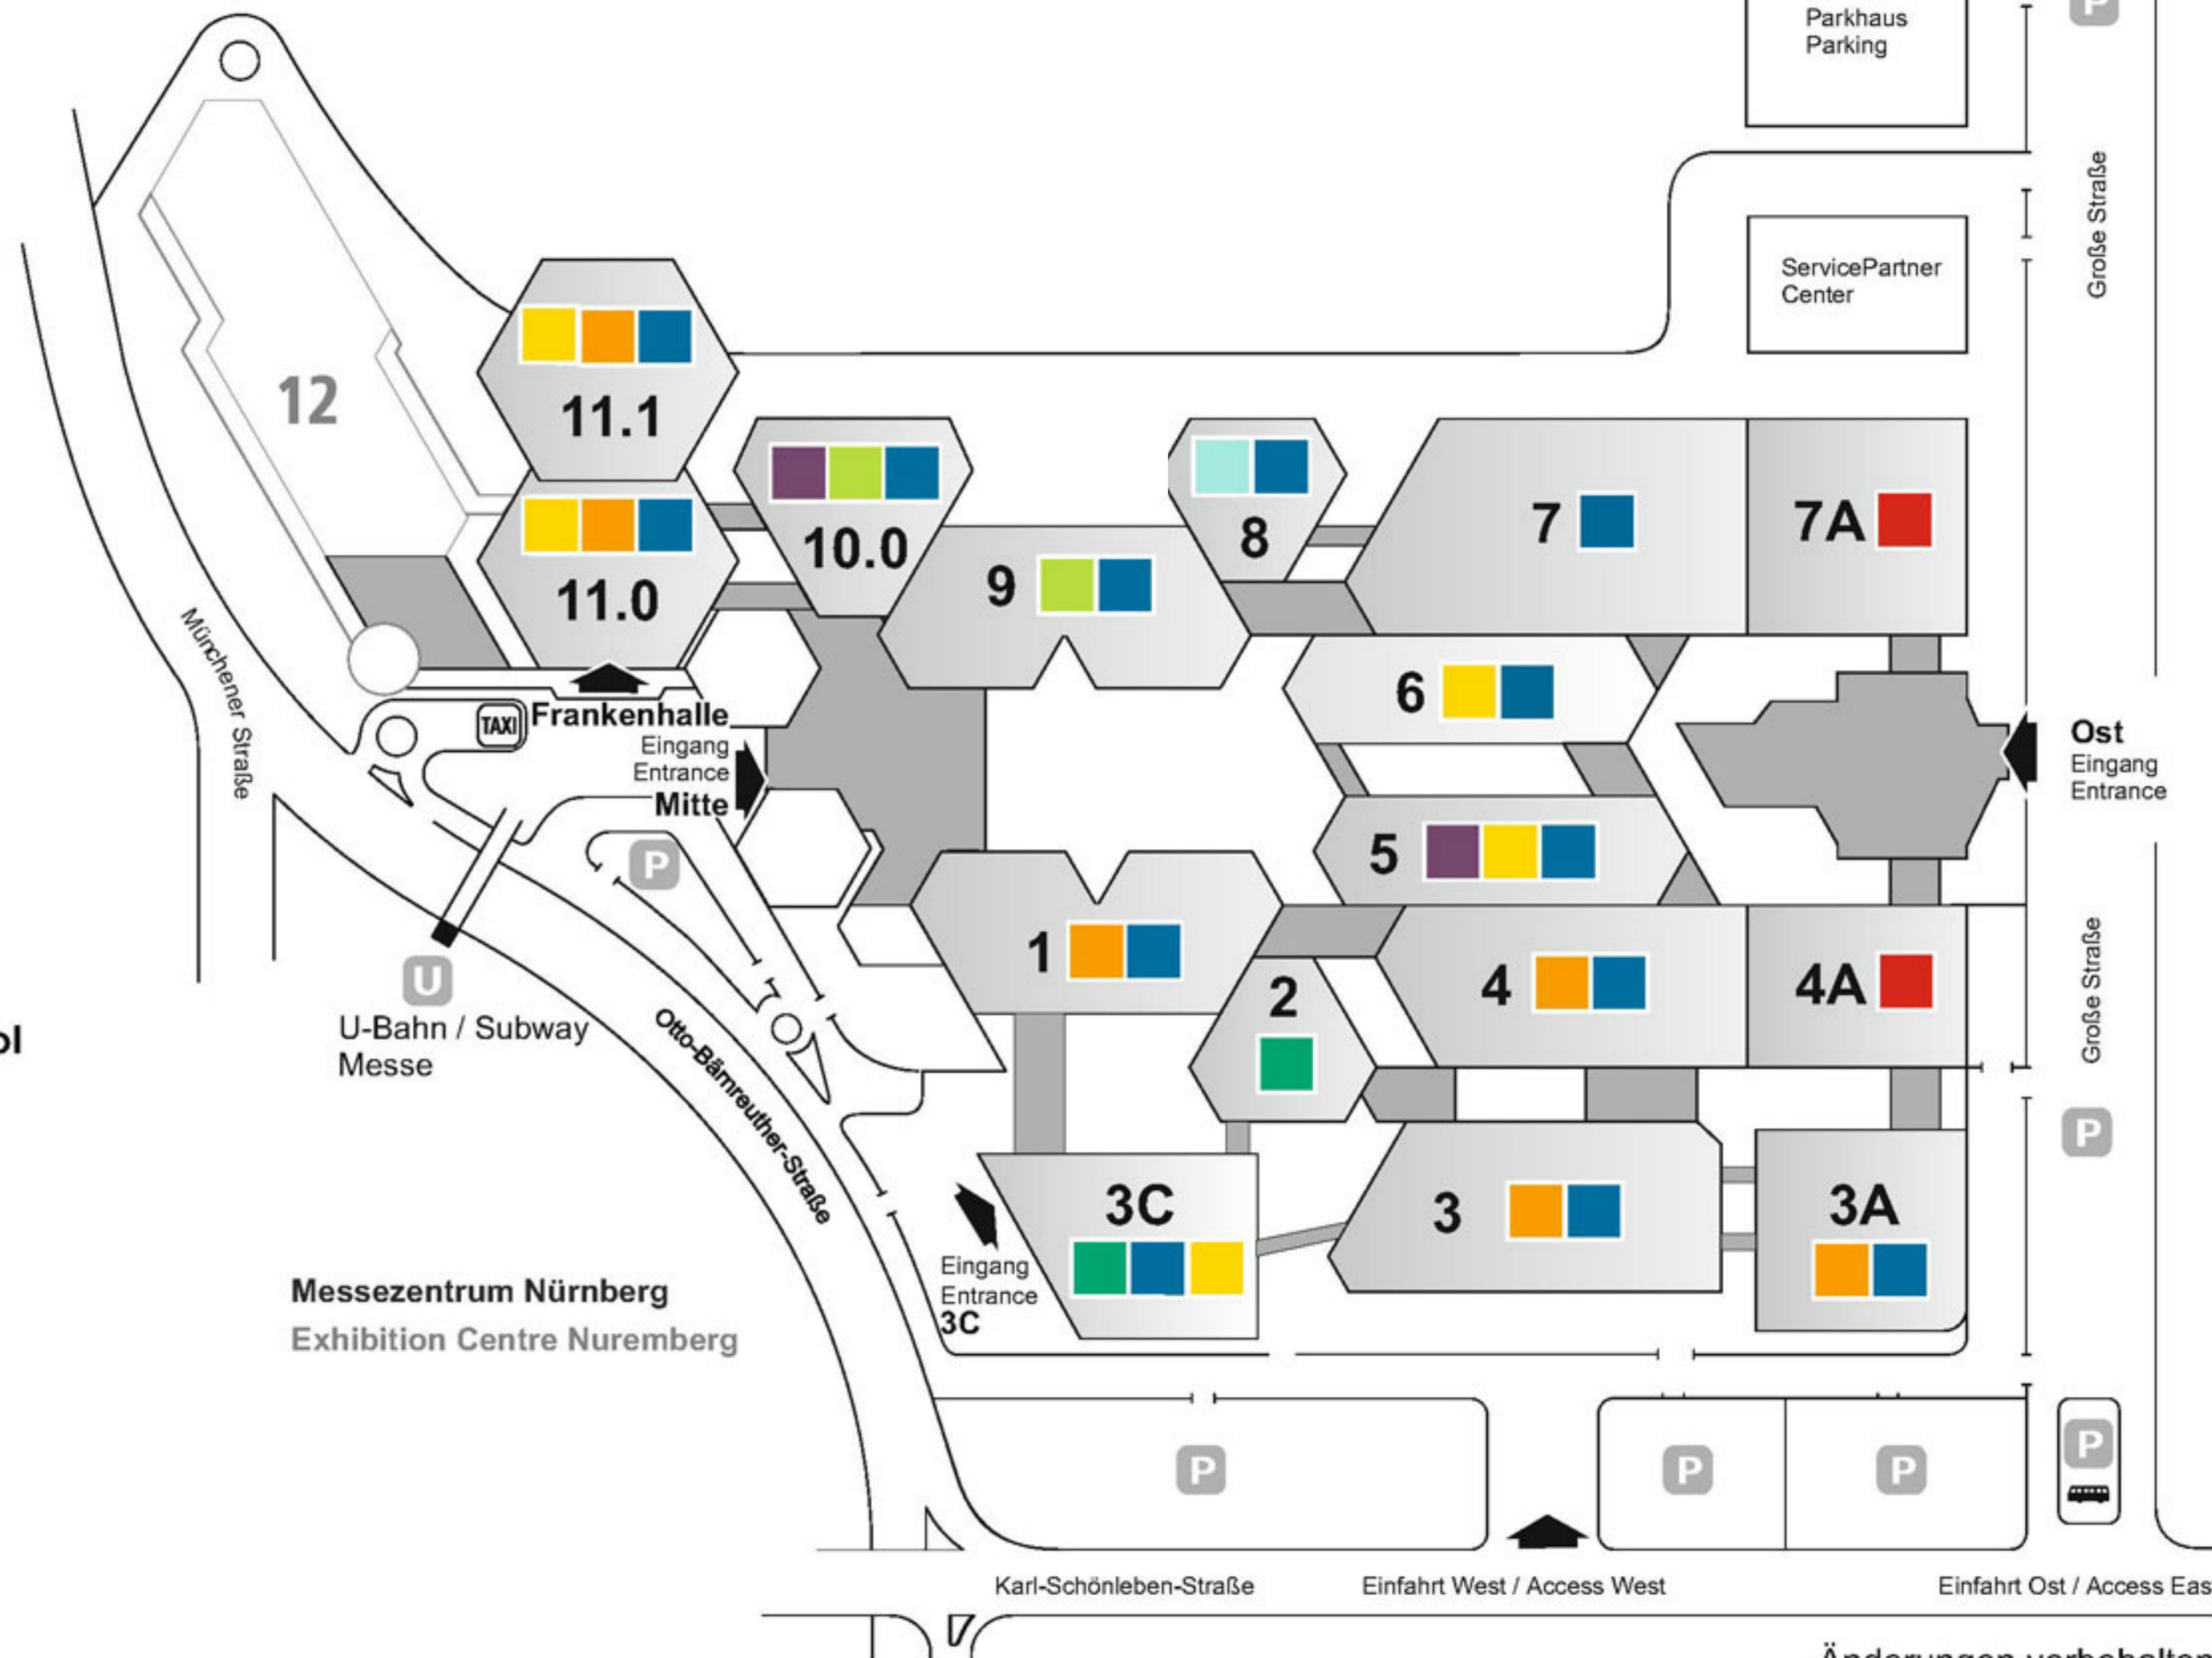

Hallenbelegung 2023

Exhibition halls 2023

Schwerpunkte

gelten jeweils für die gesamte Halle

Main topics

are valid for complete halls

- Steuerungstechnik**
Control technology
- Elektrische Antriebstechnik/Motion Control**
Electric drives/motion control
- Interfacetechnik**
Interface technology
- Mensch-Maschine-Interface**
Human-machine-interface devices
- Sensorik und Systemlösungen**
Sensor technology and system solutions
- Software & IT in der Fertigung**
Software & IT in manufacturing
- Mechanische Infrastruktur**
Mechanical infrastructure
- Industrielle Kommunikation**
Industrial communication

Meet us at:
Hall 9
Booth 327

Änderungen vorbehalten
Subject to change
© Mesago 2023