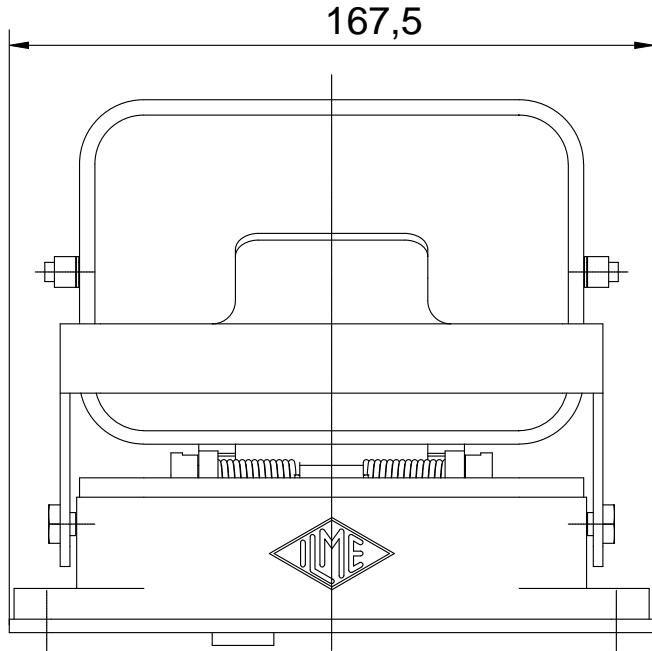

Diritti riservati All rights reserved

Date	04.01.2007	Montagesatz SDS Adapter mit Gehäuse	Scale
Sign.		hou. socket 16A + 2 seats x 9/15/25 AD	1:2
			