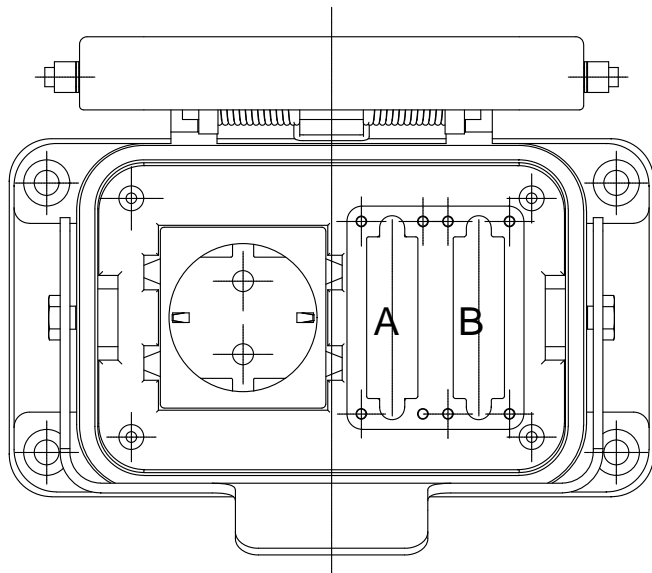

Diritti riservati All rights reserved

Date	04.01.2007	Montagesatz SDS Adapter mit Gehäuse	Scale
Sign.		hou. socket 16A + 2 seats x 9/15/25 AD	1:2
			