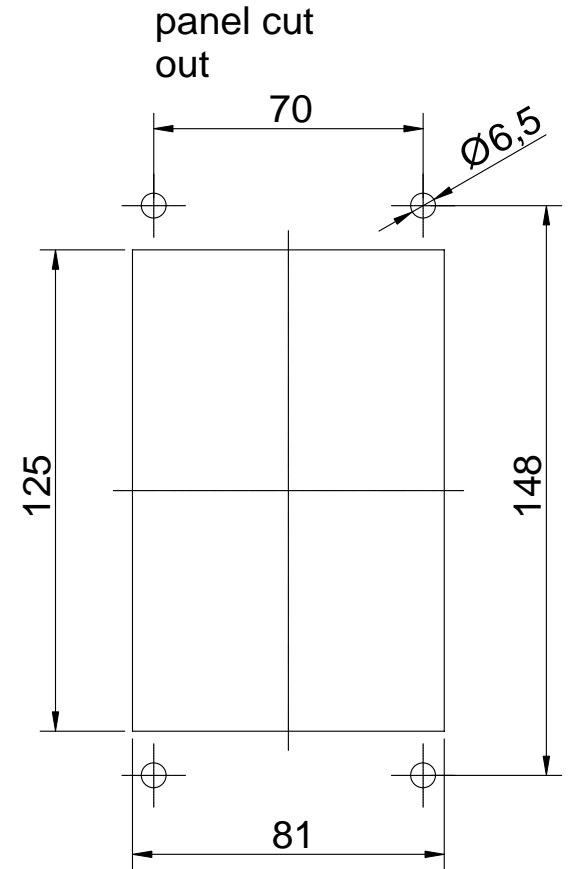

Diritti riservati All rights reserved

Date	04.01.2007	Montagesatz SDS Adapter mit Gehäuse	Scale
Sign.		hou. socket 16A + 2 seats x 9/15/25 AD	1:2
			