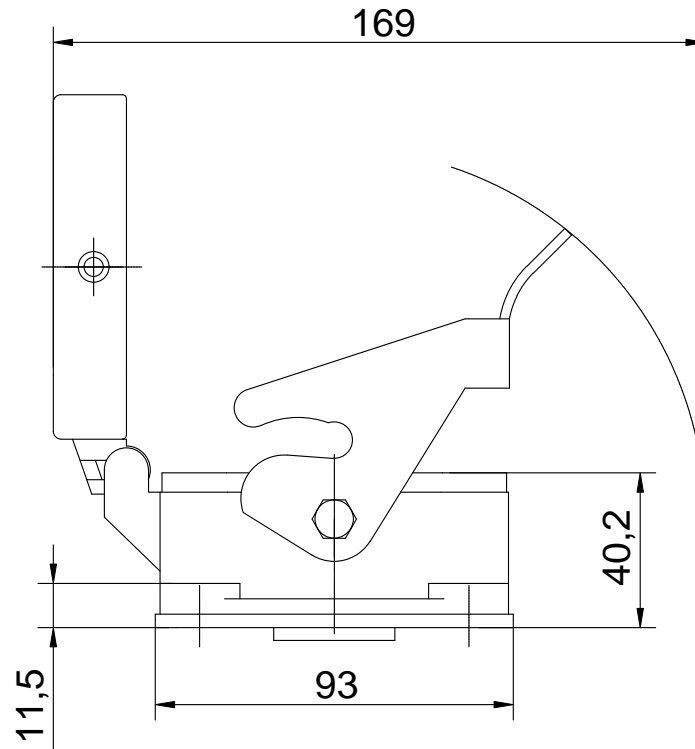

Diritti riservati All rights reserved

Date	04.01.2007	Montagesatz SDS Adapter mit Gehäuse	Scale
Sign.		hou. socket 16A + 2 seats x 9/15/25 AD	1:2
			