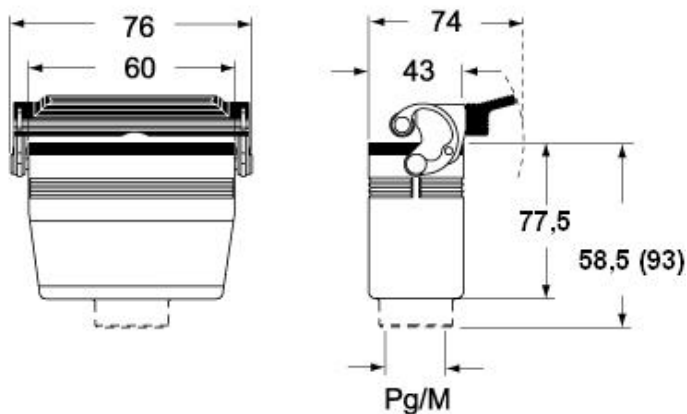

材料特性	
その他の素材	レバー: ステンレス鋼、 ポリアミド(PA)
カラー	RAL 7040
認証 / 規格	
認証	DNV, BV
UL	ECBT2
cUL	ECBT8
ジェネラルオーダリングインフォメーション	
EAN13 コード	8015747055468
ecl@ss 分類	27440202
ETIM 分類	ECC000437
パッケージ情報	
パッケージ長さ	180,00 mm
パッケージ高さ	105,00 mm
パッケージ幅	270,00 mm
パッケージ重量	1,34 kg
パッケージ体積	5,10 dm ³
パッケージ 詳細	カートンボックス
パッケージ 数量	10 個
パッケージ EAN コード	8015747256551
サブパッケージ 重量	0,67 kg
サブパッケージ 詳細	プラスチック包装
サブパッケージ 数量	5 個
サブパッケージ EAN バーコード	8015747055475

品番

MHV 06 LX25

カタログ図面

CHO LX CHV LX - MHO LX MHV LX

CHV LG (CAV LG), MHV LG (MAV LG) [MFV LG]

CHO L (CAO L) - MHO (MAO/MFO/MFV L) MHV L [MAV L]

メモ

mmで示されている寸法は拘束力がなく、予告なく変更される場合があります。