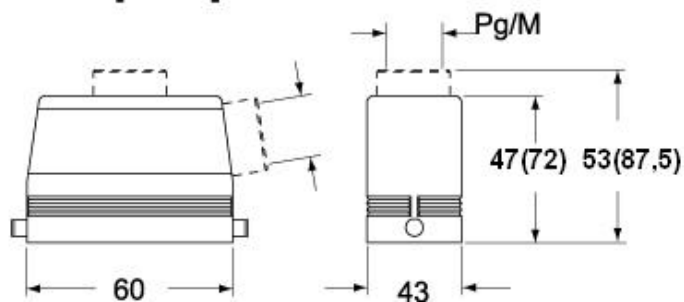

材料特性	
その他の素材	レバー: ステンレス鋼、 ポリアミド(PA)
カラー	RAL 7040
認証 / 規格	
認証	DNV, BV
UL	ECBT2
cUL	ECBT8
ジェネラルオーダリングインフォメーション	
EAN13 コード	8015747055468
ecl@ss 分類	27440202
ETIM 分類	ECC000437
パッケージ情報	
パッケージ長さ	180,00 mm
パッケージ高さ	105,00 mm
パッケージ幅	270,00 mm
パッケージ重量	1,34 kg
パッケージ体積	5,10 dm ³
パッケージ 詳細	カートンボックス
パッケージ 数量	10 個
パッケージ EAN コード	8015747256551
サブパッケージ 重量	0,67 kg
サブパッケージ 詳細	プラスチック包装
サブパッケージ 数量	5 個
サブパッケージ EAN バーコード	8015747055475

品番

MHV 06 LX25

カタログ図面

CHO LX CHV LX - MHO LX MHV LX

CHV LG (CAV LG), MHV LG (MAV LG) [MFV LG]

CHO L (CAO L) - MHO (MAO/MFO/MFV L) MHV L [MAV L]

メモ

mmで示されている寸法は拘束力がなく、予告なく変更される場合があります。