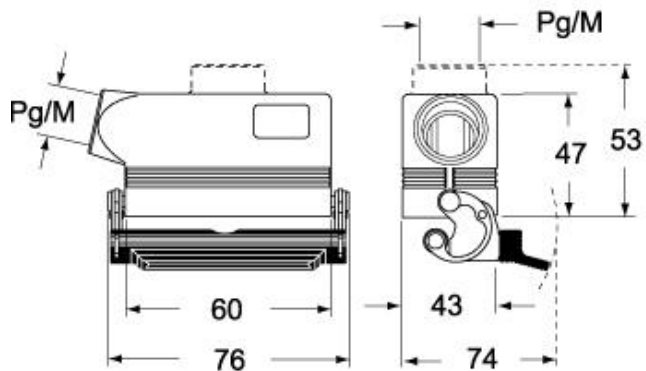

品番

MHV 06 LX25

フード, C-タイプシリーズ, 1レバー付, M25 トップエントリー, サイズ "44.27"

製品説明	
製品タイプ	フード
シリーズ	C-タイプ
クロージングタイプ	1レバー付
サイズ	サイズ"44.27"
ケーブルエントリー	トップケーブルエントリー アダプタ無し M25
技術データ	
IP 保護等級	IP65 / IP66 / IP69
技術詳細	
重さ	134,00 g
動作温度範囲 (最小 最大)	-40°C...+125°C

材料特性	
その他の素材	レバー: ステンレス鋼、 ポリアミド(PA)
カラー	RAL 7040
認証 / 規格	
認証	DNV, BV
UL	ECBT2
cUL	ECBT8
ジェネラルオーダリングインフォメーション	
EAN13 コード	8015747055468
ecl@ss 分類	27440202
ETIM 分類	ECC000437
パッケージ情報	
パッケージ長さ	180,00 mm
パッケージ高さ	105,00 mm
パッケージ幅	270,00 mm
パッケージ重量	1,34 kg
パッケージ体積	5,10 dm ³
パッケージ 詳細	カートンボックス
パッケージ 数量	10 個
パッケージ EAN コード	8015747256551
サブパッケージ 重量	0,67 kg
サブパッケージ 詳細	プラスチック包装
サブパッケージ 数量	5 個
サブパッケージ EAN バーコード	8015747055475

品番

MHV 06 LX25

カタログ図面

CHO LX CHV LX - MHO LX MHV LX

CHV LG (CAV LG), MHV LG (MAV LG) [MFV LG]

CHO L (CAO L) - MHO (MAO/MFO/MFV L) MHV L [MAV L]

メモ

mmで示されている寸法は拘束力がなく、予告なく変更される場合があります。