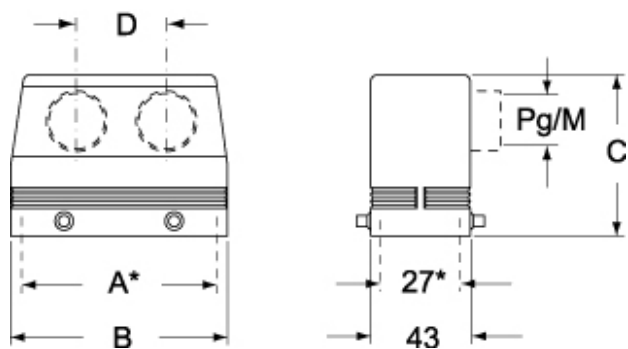

品番

MAF 24.225

カタログ図面

CAF - MAF/MFF

メモ

mmで示されている寸法は拘束力がなく、予告なく変更される場合があります。