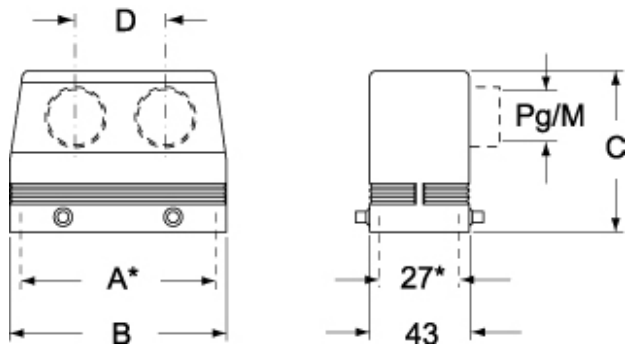

品番

MAF 24.225

カタログ図面

CAF - MAF/MFF

メモ

mmで示されている寸法は拘束力がなく、予告なく変更される場合があります。