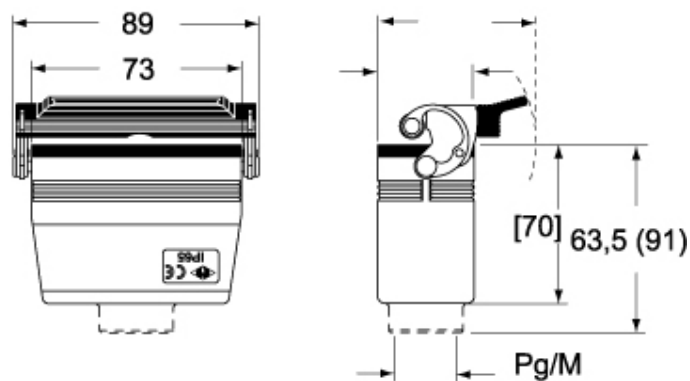

CHV L (CAV LG), MHV LG (MAV LG) [MFV LG]