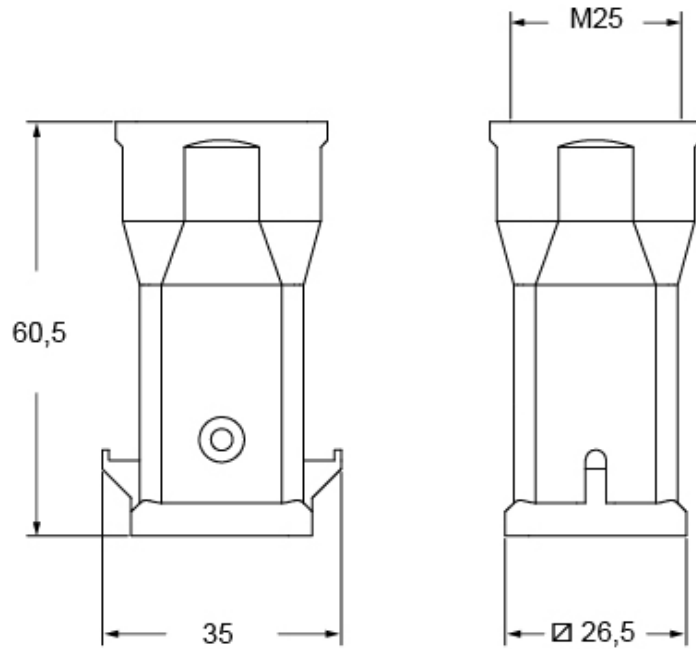

Codice articolo

MKG V25

Custodia mobile, serie CK, con 2 piolini, ingresso cavo verticale M25, grandezza "21.21"

Descrizione prodotto		Proprietà dei materiali	
Tipo prodotto	Custodia mobile	Altri materiali	Guarnizione: TPE
Serie	CK	Colore	Grigio RAL 7035
Tipo chiusura	Con 2 piolini	Conformità RoHS	Conforme
Grandezza	Grandezza "21.21"	China RoHS - EFUP	E
Ingresso cavo	Ingresso cavo verticale M25	Sostanze REACH SVHC	No
Specifica	Con guarnizione	Approvazioni / Normative	
Dati tecnici		UL	ECBT2
Grado di protezione IP	IP44 - IP66 / IP67 / IP69 con CKR 65 (D)	cUL	ECBT8
Ulteriori dettagli tecnici		Informazioni commerciali	
Peso	13,50 g	Codice EAN13	8015747263238
Temperature di esercizio (min, max)	-40°C...+125°C	Classificazione ecl@ss	27440202
		Classificazione ETIM	EC000437
		Caratteristiche imballaggio	
		Lunghezza imballo	365,00 mm
		Altezza imballo	125,00 mm
		Profondità imballo	225,00 mm
		Peso imballo	2,09 kg
		Volume imballo	10,27 dm ³
		Descrizione imballo	Scatola cartone
		Quantità imballo	100 pz
		Codice EAN13 imballo	8015747263245
		Peso sottoimballo	0,21 kg
		Descrizione sottoimballo	Scatola cartone
		Quantità sottoimballo	10 pz
		Codice EAN13 sottoimballo	8015747263252

Codice articolo

MKG V25

Disegni da catalogo

Note

Le misure indicate non sono impegnative e possono essere variate senza alcun preavviso.