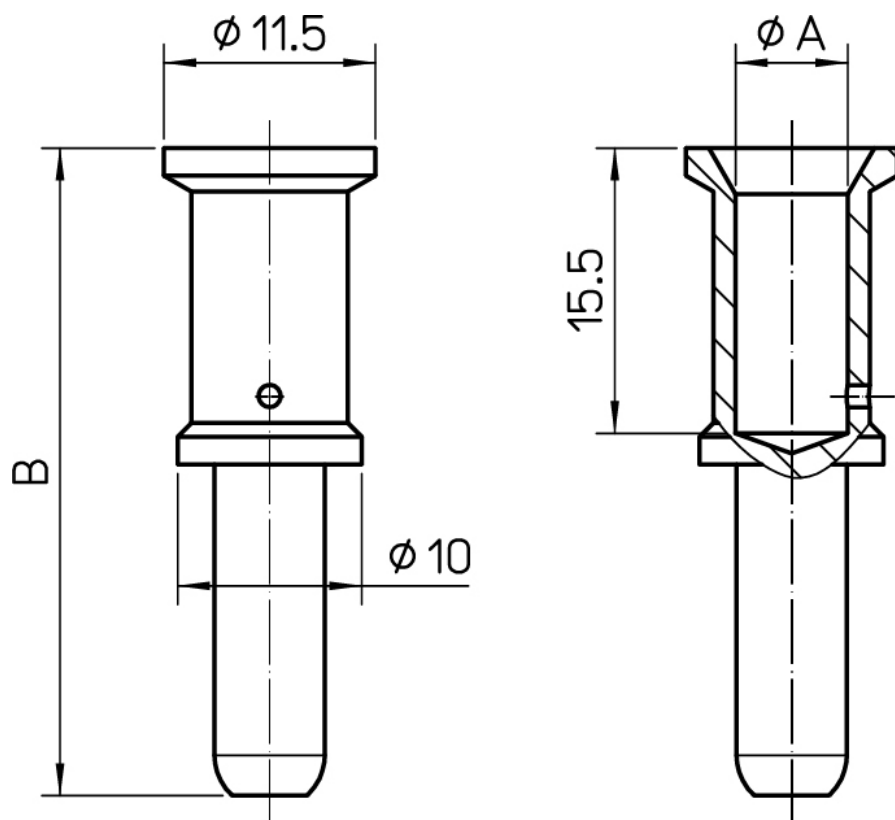

Codice articolo

CX7MA 16 XF

Disegni da catalogo

PART NUMBERS SILVER PLATED	øA mm	B mm	WIRE GAUGE		STRIPPING LENGTH mm
			mm²	AWG	
CX7MA 6.0	3,5	36	6	10	15
CX7MA 10	4,3	35,2	10	7	
CX7MA 16	5,5	35,2	16	5	
CX7MA 16 XF	6,1	35,2	16	3	
CX7MA 25	7,0	35,2	25	3	

Disegni da catalogo

Note

Le misure indicate non sono impegnative e possono essere variate senza alcun preavviso.