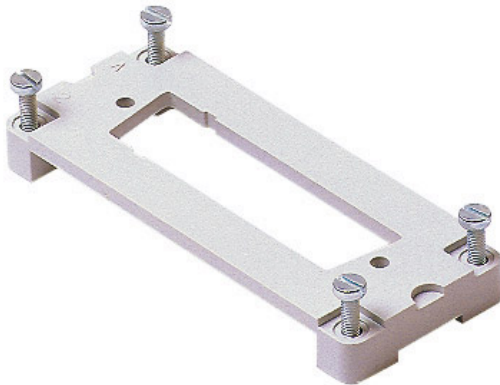

# CR 15 AD1

Piastrina adattatrice, grandezza "44.27", per un frutto SUB-D 15 poli

#### Descrizione prodotto

<b>Tipo prodotto</b>	Piastrina adattatrice
<b>Grandezza</b>	Grandezza "44.27"
<b>Specifica</b>	Per un frutto SUB-D 15 poli