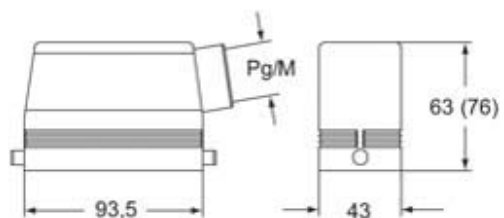

Allgemeine Bestellinformationen

EAN-Code 13	8015747147903
--------------------	---------------

Angaben zur Verpackung

Gewicht der Unterverpackung	1,53 kg
Beschreibung der Unterverpackung	Pack
Unterverpackungsmenge	5 St.
EAN-Code 13 Unterverpackung	8015747234351

Artikelnummer

CFV 16 LG21

Zeichnungen aus dem Katalog

Hinweise

Die angegebenen Abmessungen in mm sind nicht verbindlich.
Technische Änderungen bleiben vorbehalten.
