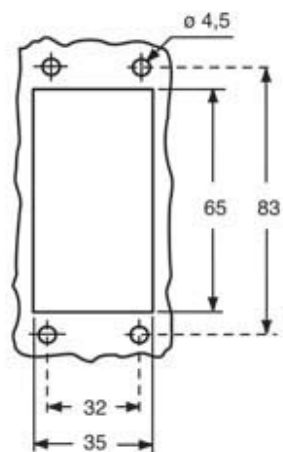

Codice articolo
C7IE 10

Custodia da incasso, serie E-Xtreme® V-TYPE,
con 2 leve, grandezza "57.27"

Descrizione prodotto		Proprietà dei materiali	
Tipo prodotto	Custodia da incasso	Altri materiali	Leva: Acciaio inox Guarnizione: FKM
Serie	E-Xtreme® V-TYPE	Colore	Grigio RAL 7016
Tipo chiusura	Con 2 leve	Conformità RoHs	Conforme
Grandezza	Grandezza "57.27"	China RoHs - EFUP	E
Ingresso cavo	Senza ingresso cavo	Sostanze REACH SVHC	No
Dati tecnici		Approvazioni / Normative	
Grado di protezione IP	IP66 / IP67 / IP69	Certificazioni	DNV, BV
Ulteriori dettagli tecnici		UL	ECBT2
Peso	143,00 g	cUL	ECBT8
Temperature di esercizio (min, max)	-40°C...+125°C	Informazioni commerciali	
		Codice EAN13	8015747222914
		Classificazione ecl@ss	27440202
		Classificazione ETIM	EC000437
		Caratteristiche imballaggio	
		Lunghezza imballo	310,00 mm
		Altezza imballo	220,00 mm
		Profondità imballo	280,00 mm
		Peso imballo	6,12 kg
		Volume imballo	19,10 dm ³
		Descrizione imballo	Scatola cartone
		Quantità imballo	40 pz
		Codice EAN13 imballo	8015747230193
		Peso sottoimballo	0,77 kg
		Descrizione sottoimballo	Termoretraibile
		Quantità sottoimballo	5 pz
		Codice EAN13 sottoimballo	8015747222921

Codice articolo
C7IE 10

Disegni da catalogo

Disegni da catalogo

Note

Le misure indicate non sono impegnative e possono essere variate senza alcun preavviso.
