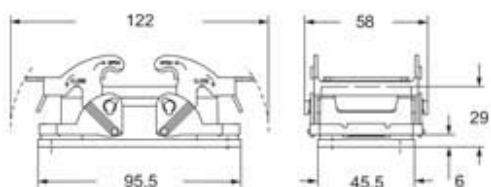

Codice articolo
C7IE 10

Custodia da incasso, serie E-Xtreme® V-TYPE,
con 2 leve, grandezza "57.27"

Descrizione prodotto		Proprietà dei materiali	
Tipo prodotto	Custodia da incasso	Altri materiali	Leva: Acciaio inox Guarnizione: FKM
Serie	E-Xtreme® V-TYPE	Colore	Grigio RAL 7016
Tipo chiusura	Con 2 leve	Conformità RoHs	Conforme
Grandezza	Grandezza "57.27"	China RoHs - EFUP	E
Ingresso cavo	Senza ingresso cavo	Sostanze REACH SVHC	No
Dati tecnici		Approvazioni / Normative	
Grado di protezione IP	IP66 / IP67 / IP69	Certificazioni	DNV, BV
Ulteriori dettagli tecnici		UL	ECBT2
Peso	143,00 g	cUL	ECBT8
Temperature di esercizio (min, max)	-40°C...+125°C	Informazioni commerciali	
		Codice EAN13	8015747222914
		Classificazione ecl@ss	27440202
		Classificazione ETIM	EC000437
		Caratteristiche imballaggio	
		Lunghezza imballo	310,00 mm
		Altezza imballo	220,00 mm
		Profondità imballo	280,00 mm
		Peso imballo	6,12 kg
		Volume imballo	19,10 dm ³
		Descrizione imballo	Scatola cartone
		Quantità imballo	40 pz
		Codice EAN13 imballo	8015747230193
		Peso sottoimballo	0,77 kg
		Descrizione sottoimballo	Termoretraibile
		Quantità sottoimballo	5 pz
		Codice EAN13 sottoimballo	8015747222921

Codice articolo
C7IE 10

Disegni da catalogo

Disegni da catalogo

Note

Le misure indicate non sono impegnative e possono essere variate senza alcun preavviso.
