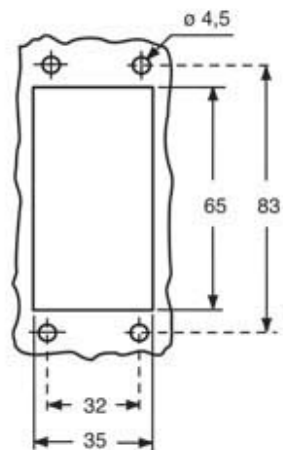

Codice articolo
C7IE 10

Custodia da incasso, serie E-Xtreme® V-TYPE,
con 2 leve, grandezza "57.27"

Descrizione prodotto		Proprietà dei materiali	
Tipo prodotto	Custodia da incasso	Altri materiali	Leva: Acciaio inox Guarnizione: FKM
Serie	E-Xtreme® V-TYPE	Colore	Grigio RAL 7016
Tipo chiusura	Con 2 leve	Conformità RoHs	Conforme
Grandezza	Grandezza "57.27"	China RoHs - EFUP	E
Ingresso cavo	Senza ingresso cavo	Sostanze REACH SVHC	No
Dati tecnici		Approvazioni / Normative	
Grado di protezione IP	IP66 / IP67 / IP69	Certificazioni	DNV, BV
Ulteriori dettagli tecnici		UL	ECBT2
Peso	143,00 g	cUL	ECBT8
Temperature di esercizio (min, max)	-40°C...+125°C	Informazioni commerciali	
		Codice EAN13	8015747222914
		Classificazione ecl@ss	27440202
		Classificazione ETIM	EC000437
		Caratteristiche imballaggio	
		Lunghezza imballo	310,00 mm
		Altezza imballo	220,00 mm
		Profondità imballo	280,00 mm
		Peso imballo	6,12 kg
		Volume imballo	19,10 dm ³
		Descrizione imballo	Scatola cartone
		Quantità imballo	40 pz
		Codice EAN13 imballo	8015747230193
		Peso sottoimballo	0,77 kg
		Descrizione sottoimballo	Termoretraibile
		Quantità sottoimballo	5 pz
		Codice EAN13 sottoimballo	8015747222921

Codice articolo

C7IE 10

Disegni da catalogo

Disegni da catalogo

Note

Le misure indicate non sono impegnative e possono essere variate senza alcun preavviso.