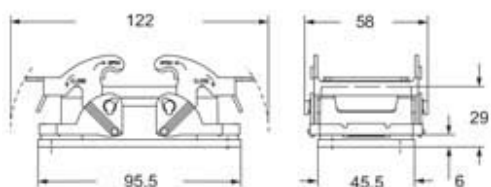

Codice articolo
C7IE 10

Custodia da incasso, serie E-Xtreme® V-TYPE,
con 2 leve, grandezza "57.27"

Descrizione prodotto		Proprietà dei materiali	
Tipo prodotto	Custodia da incasso	Altri materiali	Leva: Acciaio inox Guarnizione: FKM
Serie	E-Xtreme® V-TYPE	Colore	Grigio RAL 7016
Tipo chiusura	Con 2 leve	Conformità RoHs	Conforme
Grandezza	Grandezza "57.27"	China RoHs - EFUP	E
Ingresso cavo	Senza ingresso cavo	Sostanze REACH SVHC	No
Dati tecnici		Approvazioni / Normative	
Grado di protezione IP	IP66 / IP67 / IP69	Certificazioni	DNV, BV
Ulteriori dettagli tecnici		UL	ECBT2
Peso	143,00 g	cUL	ECBT8
Temperature di esercizio (min, max)	-40°C...+125°C	Informazioni commerciali	
		Codice EAN13	8015747222914
		Classificazione ecl@ss	27440202
		Classificazione ETIM	EC000437
		Caratteristiche imballaggio	
		Lunghezza imballo	310,00 mm
		Altezza imballo	220,00 mm
		Profondità imballo	280,00 mm
		Peso imballo	6,12 kg
		Volume imballo	19,10 dm ³
		Descrizione imballo	Scatola cartone
		Quantità imballo	40 pz
		Codice EAN13 imballo	8015747230193
		Peso sottoimballo	0,77 kg
		Descrizione sottoimballo	Termoretraibile
		Quantità sottoimballo	5 pz
		Codice EAN13 sottoimballo	8015747222921

Codice articolo

C7IE 10

Disegni da catalogo

Disegni da catalogo

Note

Le misure indicate non sono impegnative e possono essere variate senza alcun preavviso.