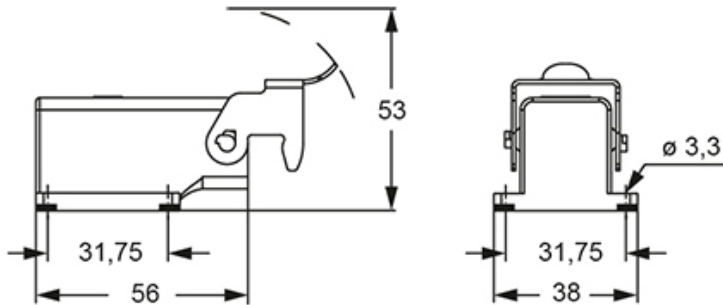

Artikelnummer

CKAXX 03 IA4

Kurzbeschreibung:

Anbaugehäuse, gewinkelt, Gr.21.21, Zink, 1 starrer Bügel Edelstahl, große Kabeldurchführung

Produktbeschreibung		Allgemeine Bestellinformationen	
Version	Metall Gehäuse	EAN-Code 13	8015747253741
Baureihe	Anbaugehäuse Verschluss mit 1 Bügel	Angaben zur Verpackung	
Produkttyp	Mit starrem Bügel aus Edelstahl	Volumen der Verpackung	6,89 dm ³
Variante	ohne Ausgang für Kabelverschraubung	Beschreibung der Verpackung	Karton
Ausführung	Befestigung mit 4 Schrauben	Verpackungsmenge	100 St.
Produktfamilie	CKA und MKA Gehäuse	EAN-Code 13 Verpackung	8015747257350
Größe	Größe "21.21"	Länge der Unterverpackung	210,00 mm
Technische Daten		Höhe der Unterverpackung	40,00 mm
Material	Metall	Tiefe der Unterverpackung	175,00 mm
IP-Schutzart	IP44, (IP66/IP67/IP69 mit Montagesatz CKR 65/CKR 65 D)	Volumen der Unterverpackung	1,47 dm ³
Weitere technische Details		Beschreibung der Unterverpackung	Karton
Gewicht	0,10 g	Unterverpackungsmenge	10 St.
		EAN-Code 13 Unterverpackung	8015747253765

Artikelnummer

CKAXX 03 IA4

Zeichnungen aus dem Katalog

Zeichnungen aus dem Katalog